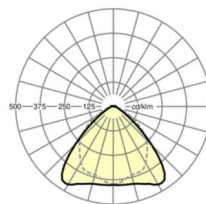

параметры

номер заказа	19512007030
код EAN	4020863445943
номер таможенного тарифа	94051190
Знак прохождения контроля	IP 64, класс защиты I, F, D, HACCP DIN10500/Food/IFS-пригодность для применения/BRC, Indoor, CE
Степень ударпрочности IK	IK03 (5°C bis 35°C)
Температура окружения	та 5°C в 35°C
Гарантийный срок	5 лет
Государственные программы поддержки	BEG - государственные субсидии для энергосберегающих зданий (действительна только для Германии)

электротехника

Балласт	Электронный драйвер, дежурное освещение 3ч. (1 штука)
Мощность системы	49W
сетевое напряжение	230V/50Hz
класс энергосбережения/Источник света	C

DEEP-LINK

<https://www.regiolum.de/ru/article/19512007030>

Ссылка	LED 8000lm 840
ηLB	100 %
Φ ↓/↑	98 % / 2 %
UGR по п./вдоль	22.9 / 24.3